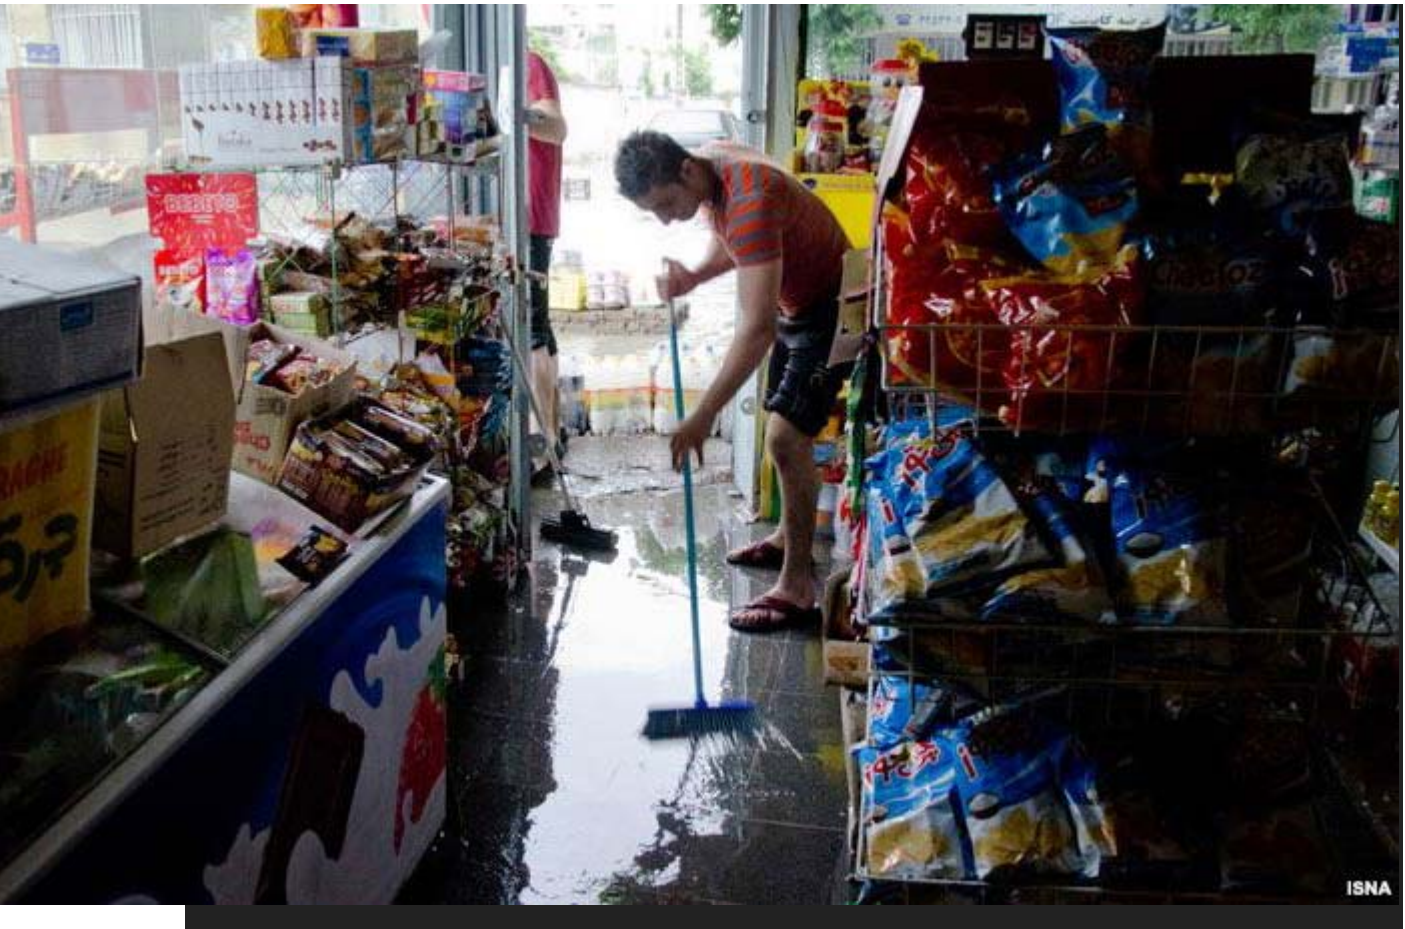

ISNA

+++++

برچیده تبرستان از رادیو فردا. 15 خرداد 1393 خ 5 ژوئن 2014 زمان پخش گزارش 5 شنبه است ولی در تارنما جمعه آورده اند.

<http://www.radiofarda.com/media/photogallery/25411519.html>

جمعه ۱۶ خرداد ۱۳۹۳ تهران ۰۱:۱۴ - ۶ ژوئن ۲۰۱۴